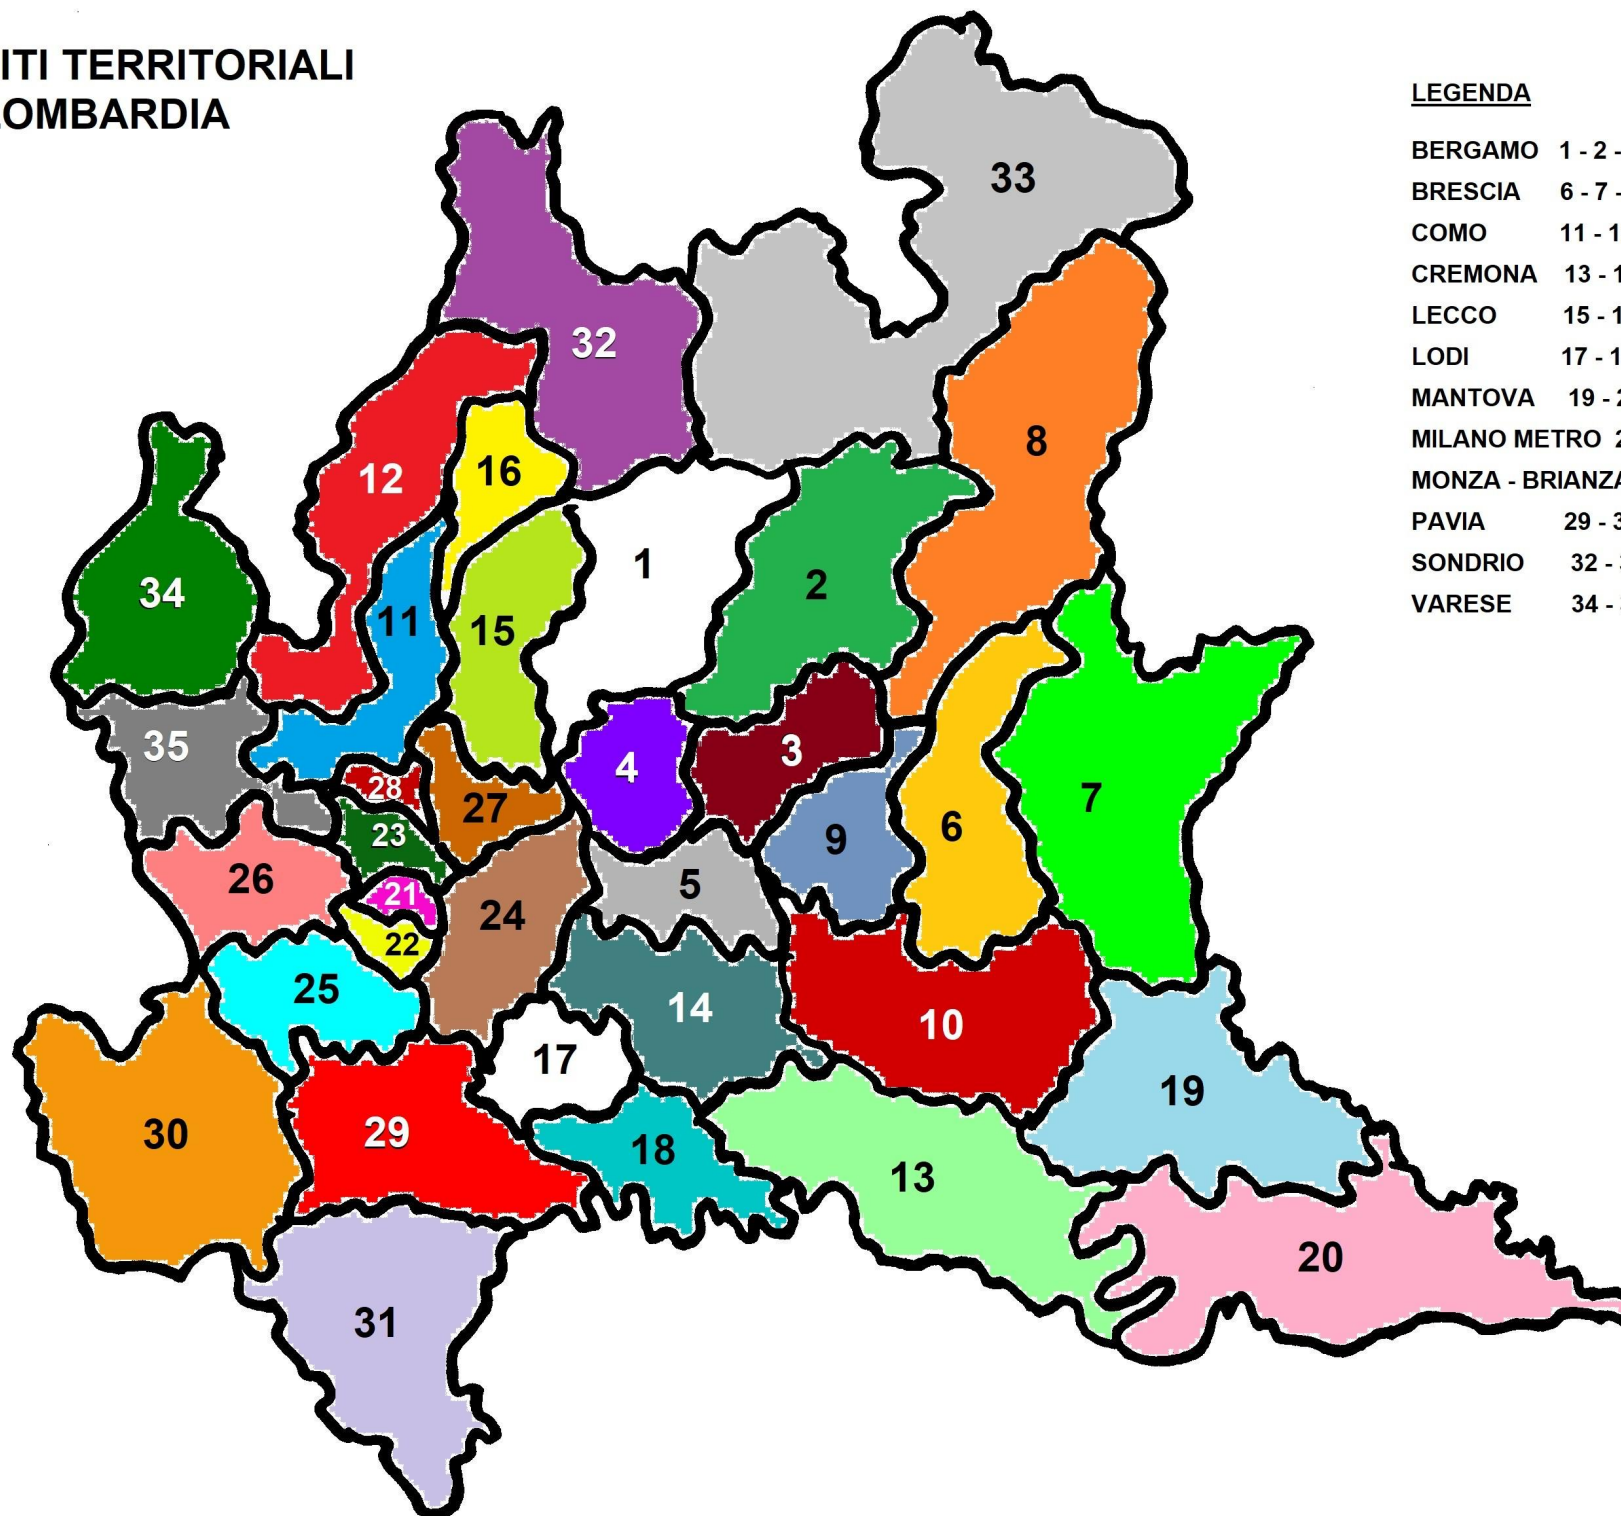

AMBITI TERRITORIALI LOMBARDIA

LEGENDA

BERGAMO	1 - 2 - 3 - 4 - 5
BRESCIA	6 - 7 - 8 - 9 - 10
COMO	11 - 12
CREMONA	13 - 14
LECCO	15 - 16
LODI	17 - 18
MANTOVA	19 - 20
MILANO METRO	21 - 22 - 23 - 24 - 25 - 26
MONZA - BRIANZA	27 - 28
PAVIA	29 - 30 - 31
SONDRIO	32 - 33
VARESE	34 - 35